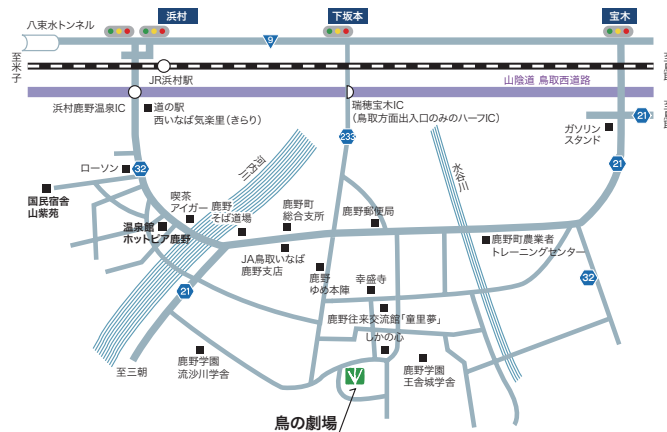

### ■JRを使って

劇場の最寄り駅はJR浜村駅です。

※公演日は、JR浜村駅と鳥の劇場間の無料送迎します。(要予約)

- 浜村駅まで ・鳥取駅から、山陰本線、米子方面行きで30分  
・倉吉駅から、山陰本線、鳥取方面行きで25分  
・米子駅から、山陰本線、鳥取方面行きで1時間40分
- 浜村駅から ・車で15分

### ■車を使って

- ・山陰道 鳥取西道路、浜村鹿野温泉IC・瑞穂宝木ICから約10分
- ・鳥取市中心部から約30分
- ・倉吉市中心部から約40分
- ・米子市中心部から約1時間20分

主催:特定非営利活動法人鳥の劇場

後援:鳥取県 鳥取市 鳥取県教育委員会 鳥取市教育委員会 NPO法人いんしゅう鹿野まちづくり協議会 鳥取大学地域学部附属芸術文化センター 新日本海新聞社 株式会社ふるさと鹿野

助成:文化庁 文化芸術振興費補助金(劇場・音楽堂等機能強化推進事業) | 独立行政法人日本芸術文化振興会 令和6年度 鳥取県 優れた演劇の創造・発信等による芸術振興及び地域活性化事業補助金